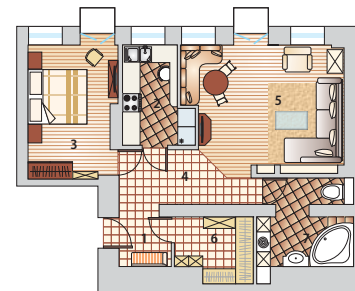

◀ ЭКСПЛИКАЦИЯ ПОСЛЕ ПЕРЕПЛАНИРОВКИ

1. Общая площадь ..... 70,4 м²
1. Холл ..... 3,7 м²
  2. Кухня ..... 7,3 м²
  3. Спальня ..... 13,8 м²
  4. Коридор ..... 8,1 м²
  5. Гостиная ..... 23,1 м²
  6. Гардеробная ..... 5,7 м²
  7. Санузел ..... 8,7 м²